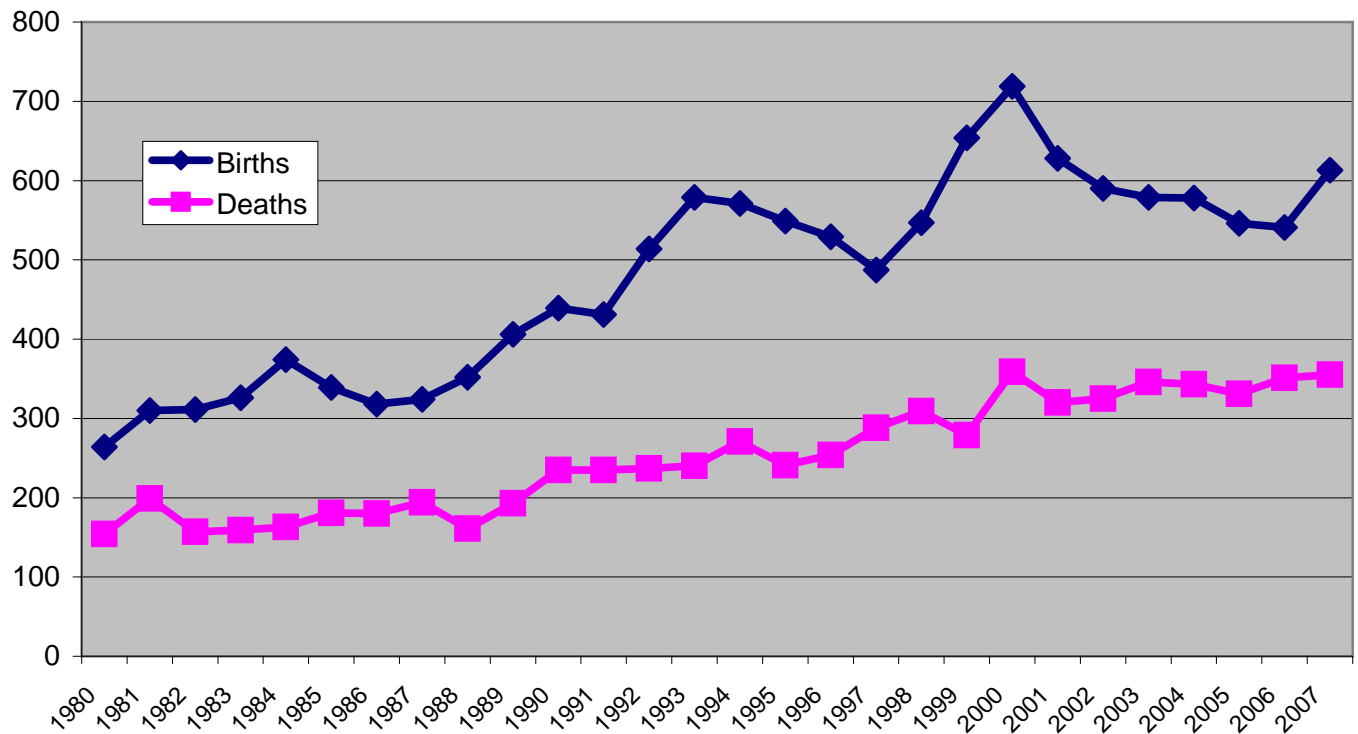

## York County Births & Deaths

**York County Births and Deaths**

<u>Year</u>	<u>Births</u>	<u>Deaths</u>
1980	264	154
1981	310	199
1982	311	157
1983	326	159
1984	374	163
1985	339	181
1986	318	180
1987	324	194
1988	352	161
1989	406	193
1990	439	235
1991	431	235
1992	514	237
1993	579	240
1994	571	271
1995	549	241
1996	529	254
1997	487	288
1998	547	309
1999	654	279
2000	719	359
2001	628	320
2002	590	325
2003	579	346
2004	578	343
2005	546	331
2006	541	351
2007	613	355

Source: Virginia Dept. of Health